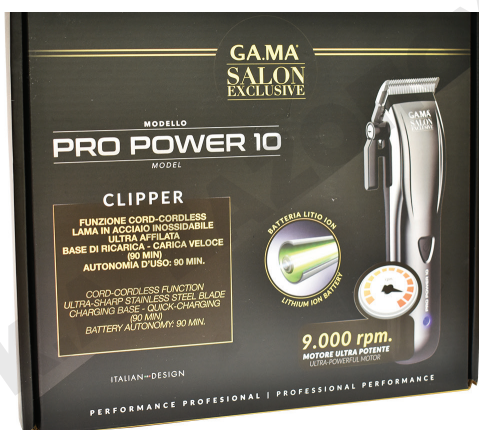

# PRO POWER

## ΕΠΑΓΓΕΛΜΑΤΙΚΗ ΚΟΥΡΕΥΤΙΚΗ ΜΗΧΑΝΗ ΡΕΥΜΑΤΟΣ-ΕΠΑΝΑΦΟΡΤΙΖΟΜΕΝΗ

Επαγγελματική κουρευτική μηχανή ρεύματος - επαναφορτιζόμενη από την GA.MA Italy Professional! Εξοπλισμένη με εξαιρετικά κοφτερές λεπίδες από ανοξείδωτο ατσάλι με επίστρωση DLC (Diamond-like carbon), ειδικό λεβιέ ρύθμισης μήκους κοπής, 4 χτενάκια οδηγούς αλλά και πανίσχυρο μοτέρ 9000 rpm, η συσκευή αυτή προσφέρεται για τη δημιουργία εξαιρετικά μεγάλου εύρους επαγγελματικών κουρεμάτων. Παράλληλα, χάρη στη μεγάλη αυτονομία των 90 λεπτών της αλλά και το μακρύ της καλώδιο, χαρίζει ευελιξία, άνεση και ελευθερία κινήσεων σε όποιον την επιλέξει!

- **Λεπίδες:** Εξαιρετικά κοφτερές λεπίδες από ανοξείδωτο ατσάλι με επίστρωση DLC (Diamond-like carbon) - ειδικού τύπου άνθρακα που προσομοιάζει τις ιδιότητες του φυσικού διαμαντιού, εξασφαλίζοντας μειωμένη τριβή, διάβρωση αλλά και φθορά των λεπίδων.
- **Πανίσχυρο μοτέρ 9000 rpm.**
- **Πλάτος κοπής:** 40 mm.
- **Μήκος κοπής:** 0.3 - 3.3 mm (0.3, 1.05, 1.8 , 2.55, 3.3 mm).
- **Χτενάκια:** 4 (3, 6, 9, 12 mm).
- Ειδικός λεβιές ρύθμισης του μήκους κοπής (taper lever).
- **Αυτονομία:** 90 min.
- **Φόρτιση:** 90 min (χρόνος πρώτης φόρτισης: 12 ώρες).
- Λειτουργεί με μπαταρία ιόντων λιθίου.
- Φωτεινή LED ένδειξη μπαταρίας/φόρτισης.
- **Επιπλέον αξεσουάρ:** Προστατευτικό καπάκι, λαδάκι λίπανσης, βουρτσάκι καθαρισμού, φορτιστής και βάση φόρτισης.
- **Βάρος:** 304 g.
- **Καλώδιο:** 2.5 m.

GC TITANIUM	
Κωδικός	100769
Article No.	SM0150
Barcode τεμ.	8023277142275
Τεμ./Κιβ.	6
Τύπος	Επαγγελματική κουρευτική μηχανή ρεύματος-επαναφορτιζόμενη
Μοτέρ	9000 στροφών/λεπτό.
Υλικό λεπίδων	Ανοξείδωτο ατσάλι DLC (Diamond Like Carbon)
Πλάτος κοπής	40 mm.
Μήκος κοπής	0,3- 3,3 mm.
Χτενάκια	4 (3, 6, 9, 12 mm).
Μπαταρία	Ιόντων λιθίου
Αυτονομία	90 min.
Φόρτιση	90 min.
Αξεσουάρ	Προστατευτικό καπάκι λεπίδας, λάδι λίπανσης της λεπίδας, βουρτσάκι καθαρισμού, φορτιστής και βάση.
Καλώδιο	2.5 m
Βάρος	304 gr.